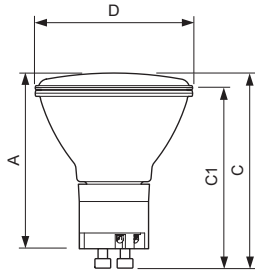

MASTER CDM-R Mini Elite

The easy way to reflect more sparkle. The new Philips MasterColour CDM- R Mini Elite brings trusted quality to 50mm reflector lamps and with the superior output and colour stability to create the right atmosphere to match your customers retail brand and positioning.

Product ID	A max.	C max.	C1 max.	D max.
35W	59	65.4	60.9	51
50W	59	65.4	60.9	51

Dimensions in mm

MASTER CDM-R Mini Elite

Shortcode	Description	Wattage (W)	Cap Base	Luminous Intensity (cd)	Average Lifetime (hrs)	Colour Temp (K)	Min Order Qty	Carton Qty
CDMRM35W93010	CDM-Rm Elite Mini 35W/930 10D	35	GX10	20000	15000	3000	12	12
CDMRM35W93025	CDM-Rm Elite Mini 35W/930 25D	35	GX10	8500	15000	3000	12	12
CDMRM35W93040	CDM-Rm Elite Mini 35W/930 40D	35	GX10	4400	15000	3000	12	12
CDMRME50W93025	CDM-Rm Elite Mini 50W/930 25D	50	GX10	11500	15000	3000	12	12
CDMRME50W93040	CDM-Rm Elite Mini 50W/930 40D	50	GX10	7000	15000	3000	12	12
CDMRME50W93060	CDM-Rm Elite Mini 50W/930 60D	50	GX10	3000	15000	3000	12	12